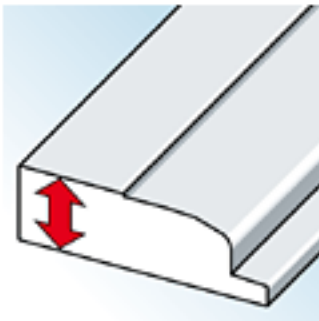

Wärmeprofil

Hervorragende Wärmedämmwerte und hohe Stabilität dank 5-Kammer-Profil aus Hart-PVC:

- Energiesparpaket
- Höhere Stabilität und Langlebigkeit
- Minergie-zertifiziert

Durchdachte Dämmung

Haustüren von swisswindows bieten eine optimale Wärmedämmung.

- 3 Dichtungen an Rahmen und Flügel
- 3 Dichtungen im Schwellenbereich
- Thermisch getrennte Schwelle

Komfortable Schwellen

Unsere Schwelle meistert jede Bausituation.

- Einfach begehbar
- Rollstuhlgängig

3 mm Stahlverstärkung

Damit die Funktionalität auch nach Jahrzehnten gewährleistet ist, verstärkt swisswindows die Türprofile mit 50 % dickerem Stahl, als es der Standard verlangen würde.

- Höhere Stabilität
- Verschweisste Eckverbindungen
- Temperaturresistent