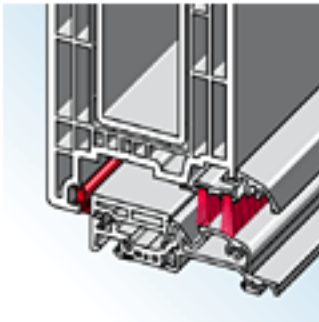

Wärmeprofil

Hervorragende Wärmedämmwerte und hohe Stabilität dank 5-Kammer-Profil aus Hart-PVC:

- Energiesparpaket
- Höhere Stabilität und Langlebigkeit
- Minergie-zertifiziert

Durchdachte Dämmung

Haustüren von swisswindows bieten eine optimale Wärmedämmung.

- 3 Dichtungen an Rahmen und Flügel
- 3 Dichtungen im Schwellenbereich
- Thermisch getrennte Schwelle

Komfortable Schwellen

Unsere Schwelle meistert jede Bausituation.

- Einfach begehbar
- Rollstuhlgängig

Sicher

Unsere Basisausführung gewährleistet einen erhöhten Sicherheitsstandard:

- Drückergarnitur mit Aufbohrschutz
- Alle drei Bänder mit Aushebelsicherung
- Kreuzzunge aus Stahl
- Schloss geprüft nach Sicherheitsstandard WK1