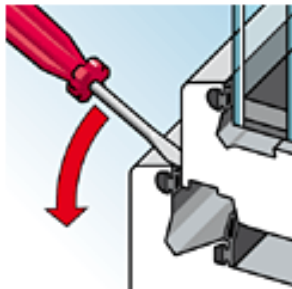

Unschlagbare Produktvorteile

Gedämmter Glasabstandhalter

Glasabstandhalter Fibro oder Chroma:

- Hoher Energiespareffekt
- Scheibe raumseitig kondenswasserfrei (unter Normalbedingungen)
- Edle Optik

Energiespardichtungen

Mit drei Dichtungen wird die Wärme- und Schalldichtung optimiert:

- keine Zugluft
- Spart Energie und Kosten
- Beitrag zur CO₂-Reduktion

Serienmässige Sicherheit

Unsere Basisfenster verfügen über eine hohe Grundsicherheit:

- 2 Pilzkopfverriegelungen
- Aushebelsicherung
- Stulpgetriebe, sichert den zweiten Flügel

Maximales Glaslicht

Dank schmalen Rahmen keine Anpassungen nötig und speziell für Renovationen geeignet (Rollladenanschlüsse etc.).