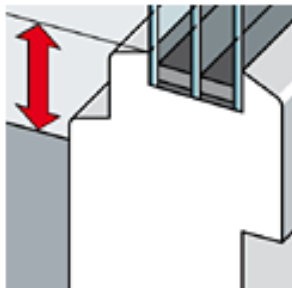

Mit drei Dichtungen wird die Wärme- und Schalldichtung optimiert:

- keine Zugluft
- Spart Energie und Kosten
- Beitrag zur CO₂-Reduktion

Serienmässige Sicherheit

Unsere Basisfenster verfügen über eine hohe Grundsicherheit:

- 2 Pilzkopfverriegelungen
- Aushebelsicherung
- Stulpgetriebe, sichert den zweiten Flügel

Maximales Glaslicht

Dank schmalen Rahmen keine Anpassungen nötig und speziell für Renovationen geeignet (Rollladenanschlüsse etc.).

- Schmalste Profile
- Rahmen bei der ganzen imago Linie unsichtbar

Weisse Hart-PVC-Profile

Wir bieten 10 Jahre Werkgarantie für Farbechtheit bei mehrmaliger, jährlicher Aussenreinigung und gegen Verzug.