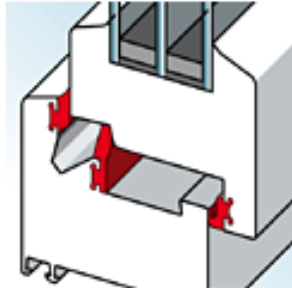

Unschlagbare Produktvorteile

Gedämmter Glasabstandhalter

Glasabstandhalter Fibro oder Chroma:

- Hoher Energiespareffekt
- Scheibe raumseitig kondenswasserfrei (unter Normalbedingungen)
- Edle Optik

Energiespardichtungen

Mit drei Dichtungen wird die Wärme- und Schalldichtung optimiert:

- keine Zugluft
- Spart Energie und Kosten
- Beitrag zur CO₂-Reduktion

Serienmässige Sicherheit

Unsere Basisfenster verfügen über eine hohe Grundsicherheit:

- 2 Pilzkopfverriegelungen
- Aushebelsicherung
- Stulpgetriebe, sichert den zweiten Flügel

Maximales Glaslicht

Dank schmalen Rahmen keine Anpassungen nötig und speziell für Renovationen geeignet (Rollladenanschlüsse etc.).